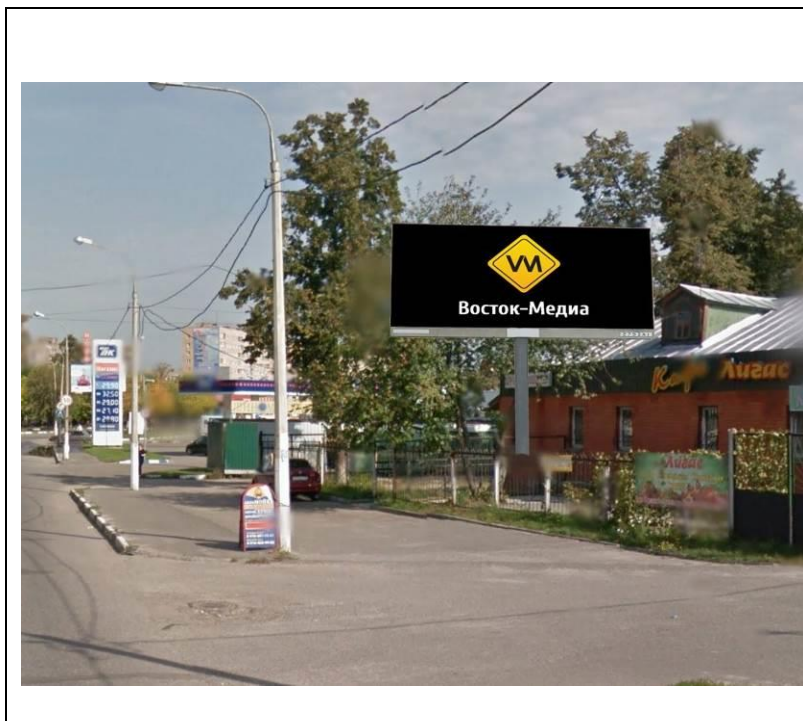

сторона А

№ 9н*

сторона Б