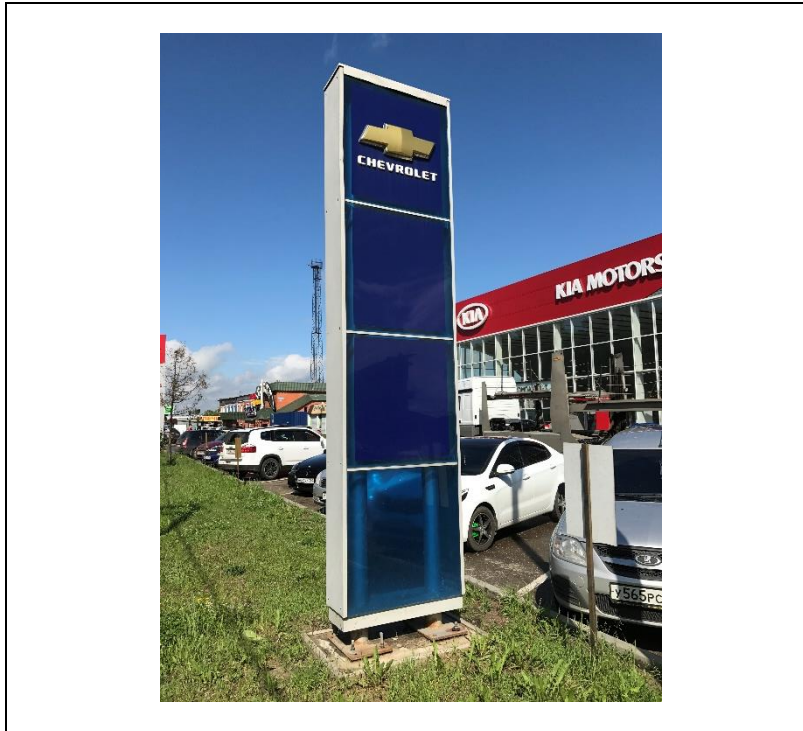

сторона А

№ 21н*

Адрес: Московская область, г. Орехово-Зуево, ул. Северная, д. 59Б
(адрес установки и эксплуатации рекламной конструкции)