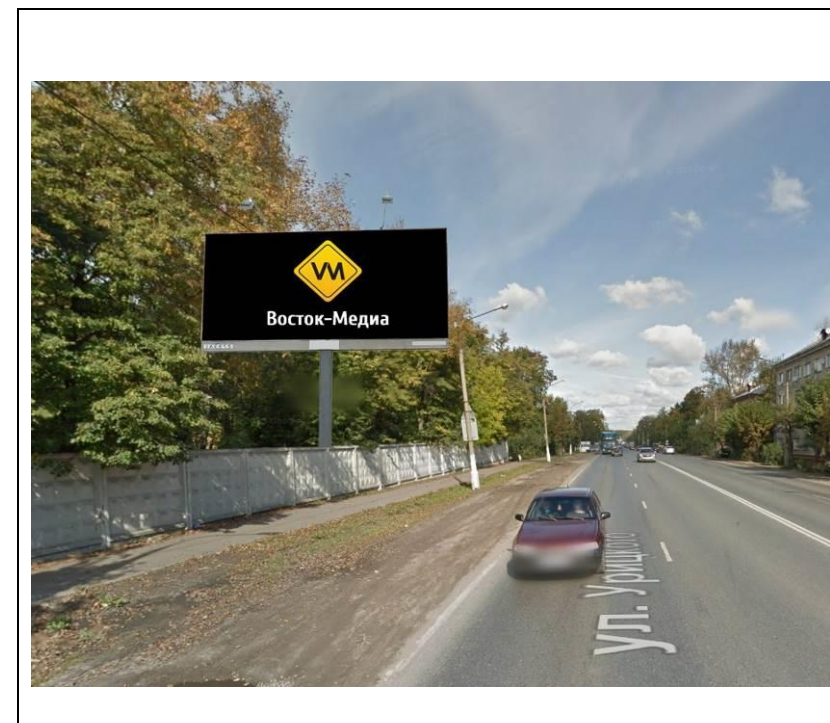

сторона Б

№ 32\*

Адрес: Московская область, г. Орехово-Зуево, ул. Северная,  
справа при въезде в город, через 700 м от стелы  
(адрес установки и эксплуатации рекламной конструкции)

сторона А

сторона Б

№ 1Н\*

Адрес: Московская область, г. Орехово-Зуево, ш. Малодубенское, д.30  
(адрес установки и эксплуатации рекламной конструкции)

сторона А

№ 2н\*

сторона Б

Адрес: Московская область, г. Орехово-Зуево, ул. Урицкого, д.77  
(адрес установки и эксплуатации рекламной конструкции)

сторона А

сторона Б

№ 4Н\*

Адрес: Московская область, г. Орехово-Зуево, ул. Урицкого, д.67 (1)  
(адрес установки и эксплуатации рекламной конструкции)

сторона А

№ 5н\*

сторона Б

Адрес: Московская область, г. Орехово-Зуево, ул. Урицкого, д.67 (2)  
(адрес установки и эксплуатации рекламной конструкции)