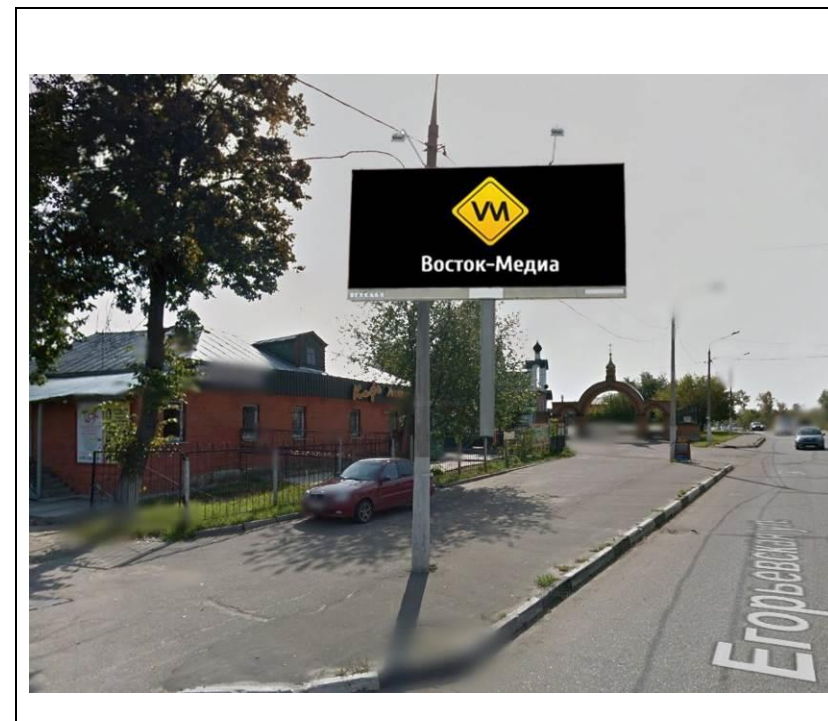

сторона А

сторона Б

№ 4Н\*

Адрес: Московская область, г. Орехово-Зуево, ул. Урицкого, д.67 (1)  
(адрес установки и эксплуатации рекламной конструкции)

сторона А

№ 5н\*

сторона Б

Адрес: Московская область, г. Орехово-Зуево, ул. Урицкого, д.67 (2)  
(адрес установки и эксплуатации рекламной конструкции)

сторона А

сторона Б

№ 6Н\*

Адрес: Московская область, г. Орехово-Зуево, ул. Красина, около д.4  
(адрес установки и эксплуатации рекламной конструкции)

сторона А

сторона Б

№ 7Н\*

Адрес: Московская область, г.Орехово-Зуево, ул.Центральный бульвар, д.6  
(адрес установки и эксплуатации рекламной конструкции)

сторона А

№ 9н\*

сторона Б

Адрес: Московская область, г.Орехово-Зуево, ул.Егорьевская, д.5  
(адрес установки и эксплуатации рекламной конструкции)

сторона А

сторона Б

№ 10н\*

Адрес: Московская область, г. Орехово-Зуево, Производственная территория ЗАО "МОТП"  
по ул. Урицкого, д.79  
(адрес установки и эксплуатации рекламной конструкции)