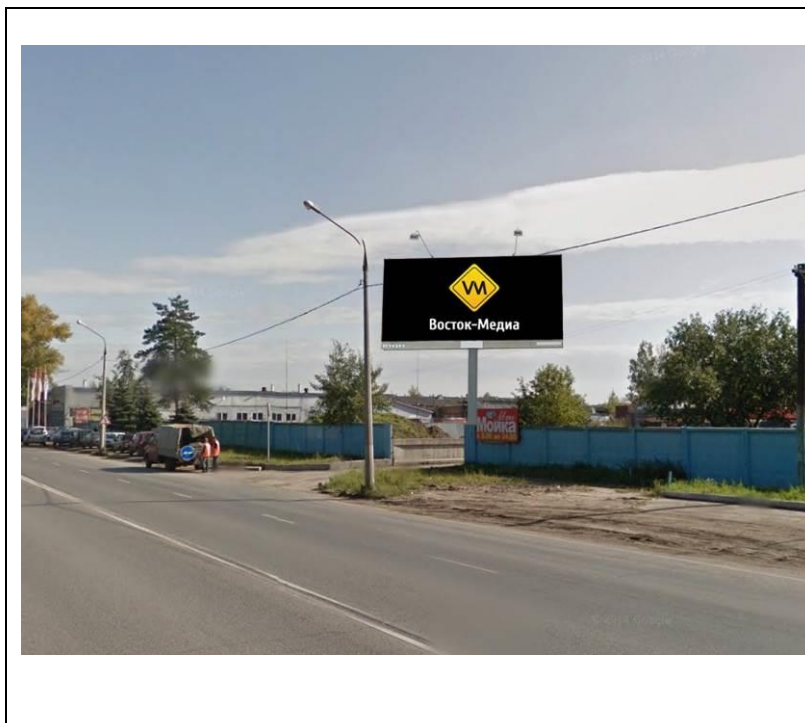

сторона А

сторона Б

№ 29\*

Адрес: Московская область, г. Орехово-Зуево, ул. 1905 года, возле д. 5  
(адрес установки и эксплуатации рекламной конструкции)

сторона А

сторона Б

№ 30\*

Адрес: Московская область, г. Орехово-Зуево, ул. 1905 года, возле д. 13  
(адрес установки и эксплуатации рекламной конструкции)

сторона А

сторона Б

№ 46\*

Адрес: Московская область, г. Орехово-Зуево, ул. Северная (155м от перекрестка Ул. Парковская-ул.Северная-ул.1905года)  
(адрес установки и эксплуатации рекламной конструкции)

сторона А

сторона Б

№ 32\*

Адрес: Московская область, г. Орехово-Зуево, ул. Северная,  
справа при въезде в город, через 700 м от стелы  
(адрес установки и эксплуатации рекламной конструкции)

сторона А

сторона Б

№ 1Н\*