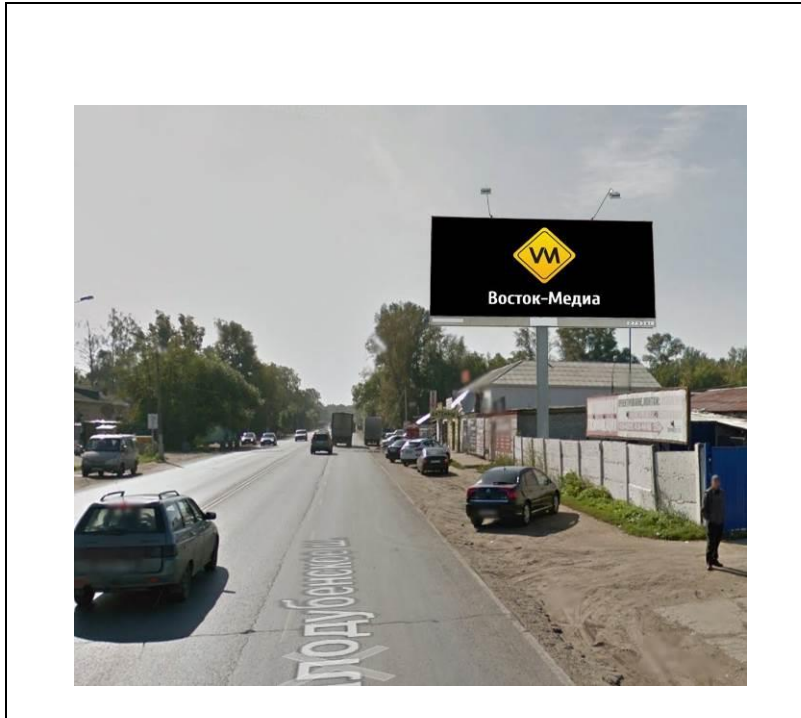

сторона А

сторона Б

№ 6Н\*

Адрес: Московская область, г. Орехово-Зуево, ул. Красина, около д.4  
(адрес установки и эксплуатации рекламной конструкции)

сторона А

сторона Б

№ 7Н\*

Адрес: Московская область, г.Орехово-Зуево, ул.Центральный бульвар, д.6  
(адрес установки и эксплуатации рекламной конструкции)

сторона А

№ 9н\*

сторона Б

Адрес: Московская область, г.Орехово-Зуево, ул.Егорьевская, д.5  
(адрес установки и эксплуатации рекламной конструкции)

сторона А

сторона Б

№ 10н\*

Адрес: Московская область, г. Орехово-Зуево, Производственная территория ЗАО "МОТП"  
по ул. Урицкого, д.79  
(адрес установки и эксплуатации рекламной конструкции)