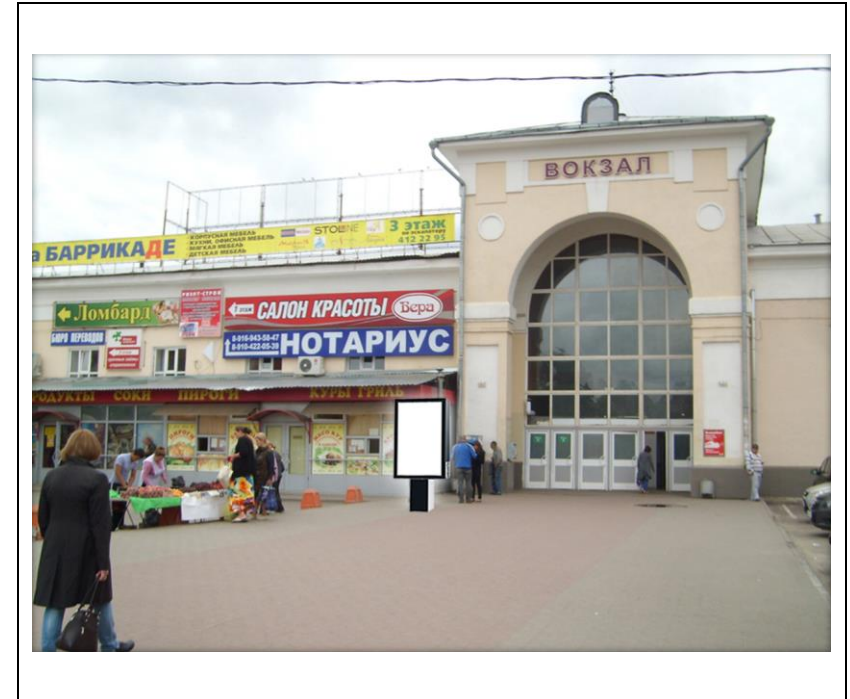

Адрес: Московская область, г. Орехово-Зуево, Привокзальная площадь,
возле входа в ЖД вокзал
(адрес установки и эксплуатации рекламной конструкции)