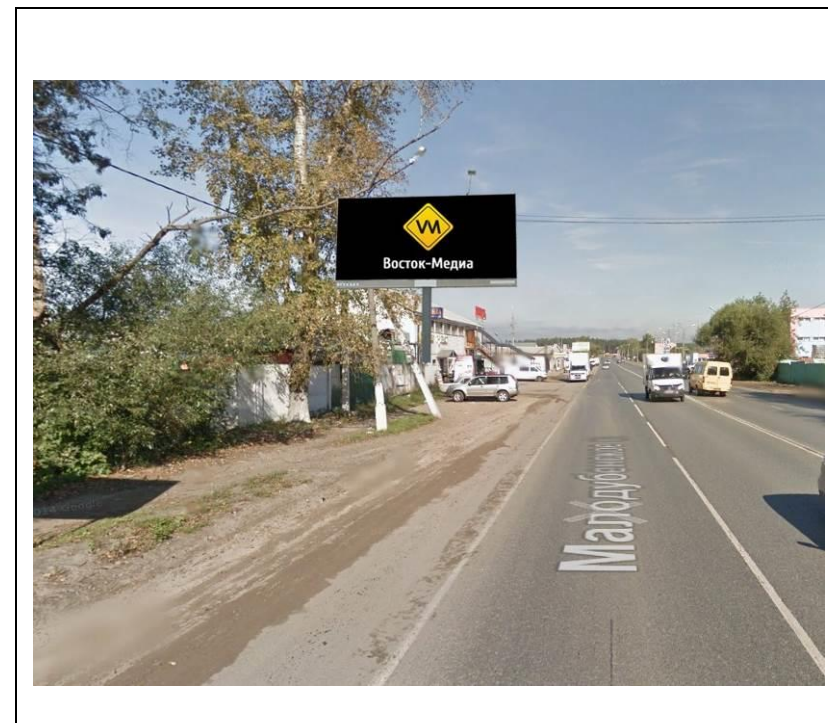

сторона Б

№ 32\*

Адрес: Московская область, г. Орехово-Зуево, ул. Северная,  
справа при въезде в город, через 700 м от стелы  
(адрес установки и эксплуатации рекламной конструкции)

сторона А

сторона Б

№ 1Н\*

Адрес: Московская область, г. Орехово-Зуево, ш. Малодубенское, д.30  
(адрес установки и эксплуатации рекламной конструкции)

сторона А

№ 2н\*

сторона Б

Адрес: Московская область, г. Орехово-Зуево, ул. Урицкого, д.77  
(адрес установки и эксплуатации рекламной конструкции)

сторона А

сторона Б

№ 4Н\*

Адрес: Московская область, г. Орехово-Зуево, ул. Урицкого, д.67 (1)  
(адрес установки и эксплуатации рекламной конструкции)

сторона А

№ 5н\*

сторона Б

Адрес: Московская область, г. Орехово-Зуево, ул. Урицкого, д.67 (2)  
(адрес установки и эксплуатации рекламной конструкции)