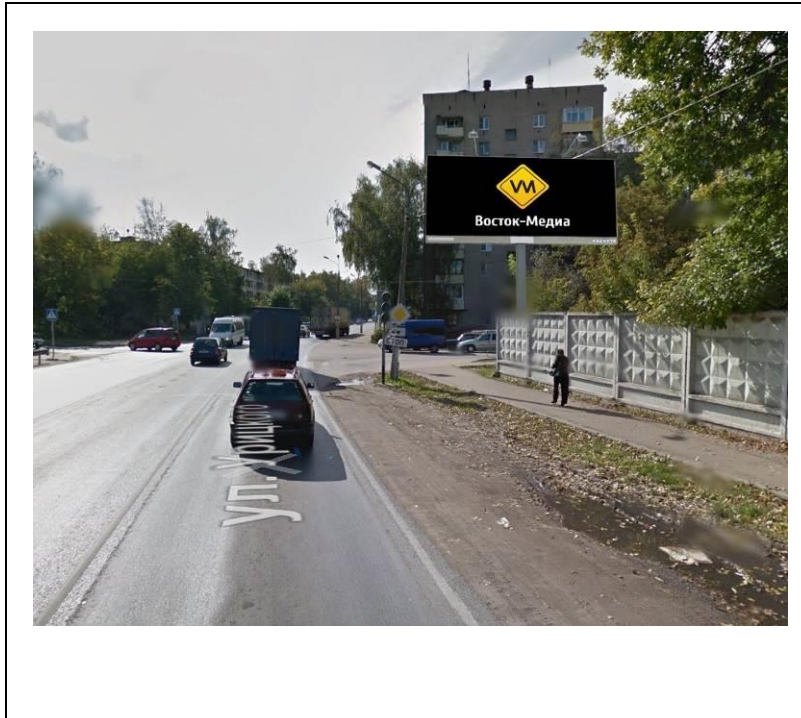

сторона Б

№ 32\*

Адрес: Московская область, г. Орехово-Зуево, ул. Северная,  
справа при въезде в город, через 700 м от стелы  
(адрес установки и эксплуатации рекламной конструкции)

сторона А

сторона Б

№ 1Н\*

Адрес: Московская область, г. Орехово-Зуево, ш. Малодубенское, д.30  
(адрес установки и эксплуатации рекламной конструкции)

сторона А

№ 2н\*

сторона Б

Адрес: Московская область, г. Орехово-Зуево, ул. Урицкого, д.77  
(адрес установки и эксплуатации рекламной конструкции)

сторона А

сторона Б

№ 4Н\*

Адрес: Московская область, г. Орехово-Зуево, ул. Урицкого, д.67 (1)  
(адрес установки и эксплуатации рекламной конструкции)

сторона А

№ 5н\*

сторона Б

Адрес: Московская область, г. Орехово-Зуево, ул. Урицкого, д.67 (2)  
(адрес установки и эксплуатации рекламной конструкции)

сторона А

сторона Б

№ 6Н\*

Адрес: Московская область, г. Орехово-Зуево, ул. Красина, около д.4  
(адрес установки и эксплуатации рекламной конструкции)

сторона А

сторона Б

№ 7Н\*

Адрес: Московская область, г.Орехово-Зуево, ул.Центральный бульвар, д.6  
(адрес установки и эксплуатации рекламной конструкции)