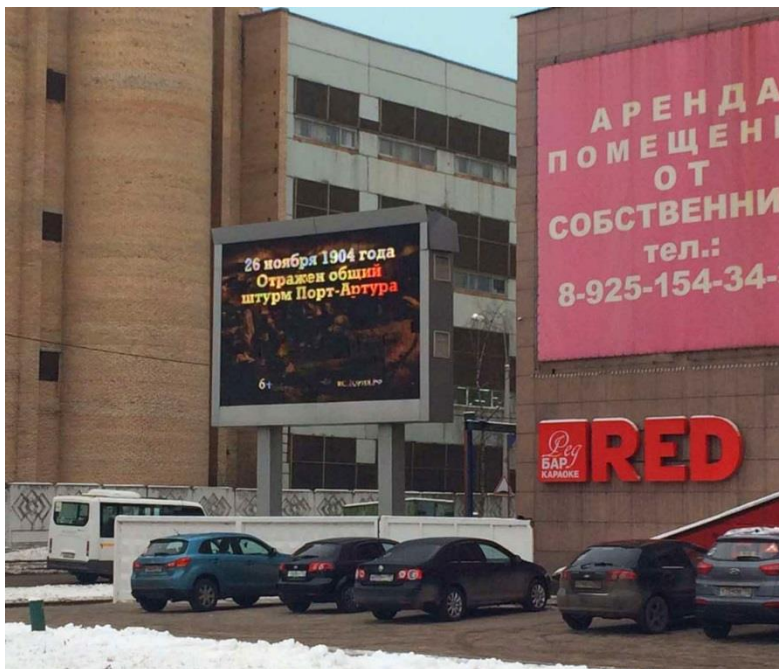

сторона А

сторона Б

№ 104\*

Адрес: М-7 «Волга» км 79+950 справа  
(адрес установки и эксплуатации рекламной конструкции)

сторона А

№ 23н\*

Адрес: Московская область, г. Орехово-Зуево, ул. Володарского, 106  
(адрес установки и эксплуатации рекламной конструкции)