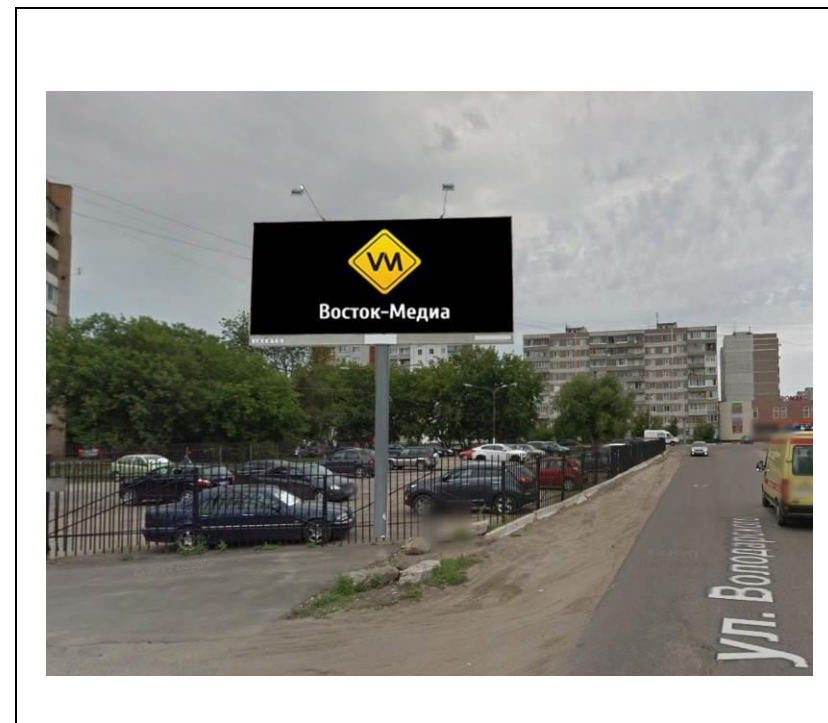

сторона А

сторона Б

№ 11н\*

Адрес: Московская область, г. Орехово-Зуево, ул. Володарского (1)  
(адрес установки и эксплуатации рекламной конструкции)

сторона А

сторона Б

№ 12н\*

Адрес: Московская область, г. Орехово-Зуево, ул. Володарского (2)  
(адрес установки и эксплуатации рекламной конструкции)

сторона А

сторона Б

№ 13н\*

Адрес: Московская область, г. Орехово-Зуево, ул. Коминтерна  
(адрес установки и эксплуатации рекламной конструкции)

сторона А

№ 14н\*

сторона Б

Адрес: Московская область, г. Орехово-Зуево, ул. Урицкого, д.72  
(адрес установки и эксплуатации рекламной конструкции)