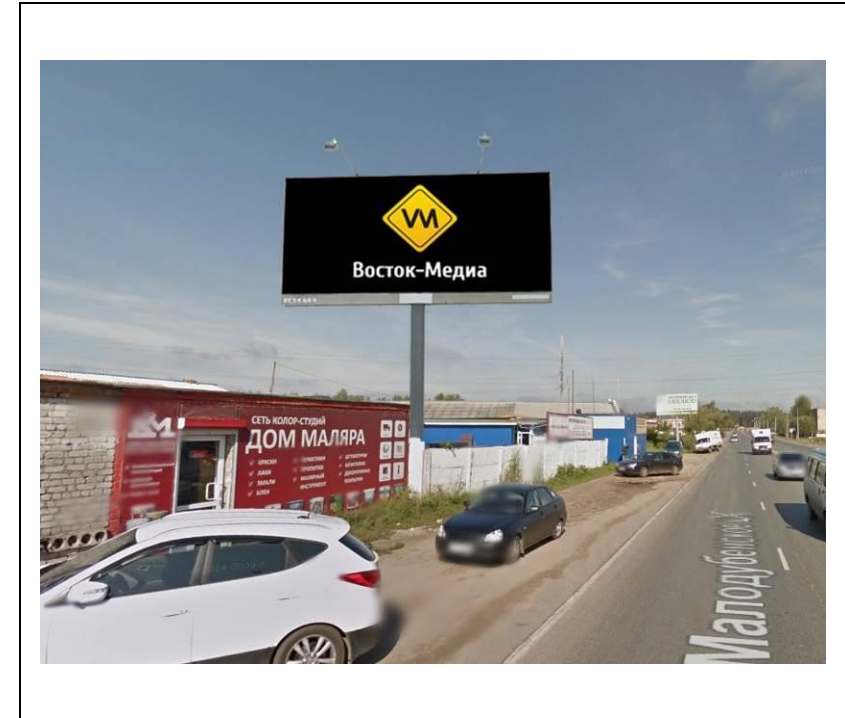

сторона А

№ 9н\*

сторона Б

Адрес: Московская область, г.Орехово-Зуево, ул.Егорьевская, д.5  
(адрес установки и эксплуатации рекламной конструкции)

сторона А

сторона Б

№ 10н\*

Адрес: Московская область, г. Орехово-Зуево, Производственная территория ЗАО "МОТП"  
по ул. Урицкого, д.79  
(адрес установки и эксплуатации рекламной конструкции)