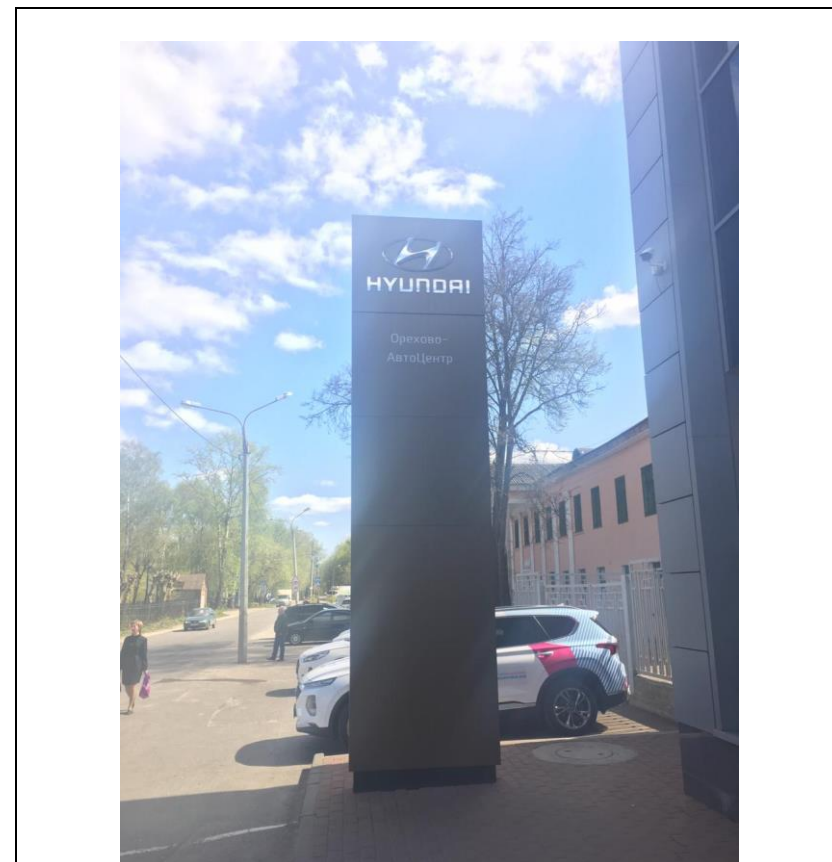

Адрес: Московская область, г. Орехово-Зуево, ул. Красина, около д.4
(адрес установки и эксплуатации рекламной конструкции)