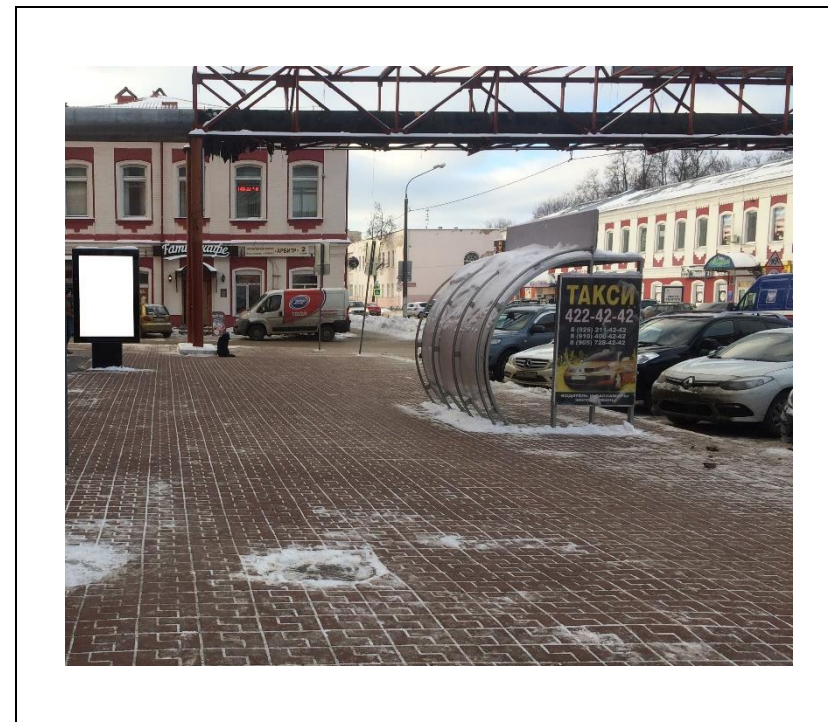

сторона А

сторона Б

№ 8Н*

Адрес: Московская область, г. Орехово-Зуево, ул. Ленина, д. 78 ТЦ Орех (Поз. №1)
(адрес установки и эксплуатации рекламной конструкции)