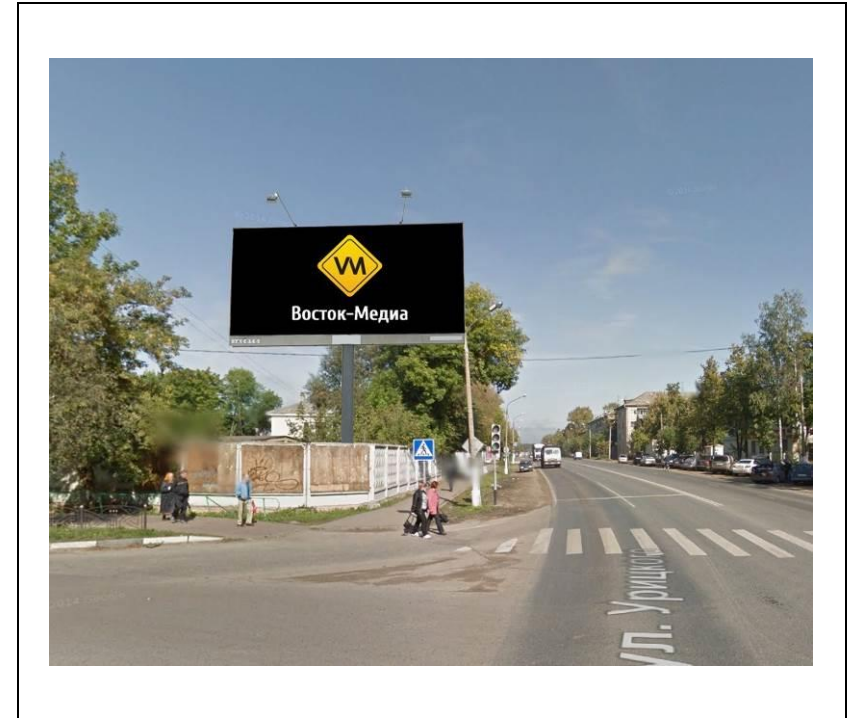

сторона Б

№ 32\*

Адрес: Московская область, г. Орехово-Зуево, ул. Северная,  
справа при въезде в город, через 700 м от стелы  
(адрес установки и эксплуатации рекламной конструкции)

сторона А

сторона Б

№ 1Н\*

Адрес: Московская область, г. Орехово-Зуево, ш. Малодубенское, д.30  
(адрес установки и эксплуатации рекламной конструкции)

сторона А

№ 2н\*

сторона Б

Адрес: Московская область, г. Орехово-Зуево, ул. Урицкого, д.77  
(адрес установки и эксплуатации рекламной конструкции)

сторона А

сторона Б

№ 4Н\*

Адрес: Московская область, г. Орехово-Зуево, ул. Урицкого, д.67 (1)  
(адрес установки и эксплуатации рекламной конструкции)

сторона А

№ 5н\*

сторона Б

Адрес: Московская область, г. Орехово-Зуево, ул. Урицкого, д.67 (2)  
(адрес установки и эксплуатации рекламной конструкции)

сторона А

сторона Б

№ 6Н\*

Адрес: Московская область, г. Орехово-Зуево, ул. Красина, около д.4  
(адрес установки и эксплуатации рекламной конструкции)

сторона А

сторона Б

№ 7Н\*

Адрес: Московская область, г.Орехово-Зуево, ул.Центральный бульвар, д.6  
(адрес установки и эксплуатации рекламной конструкции)