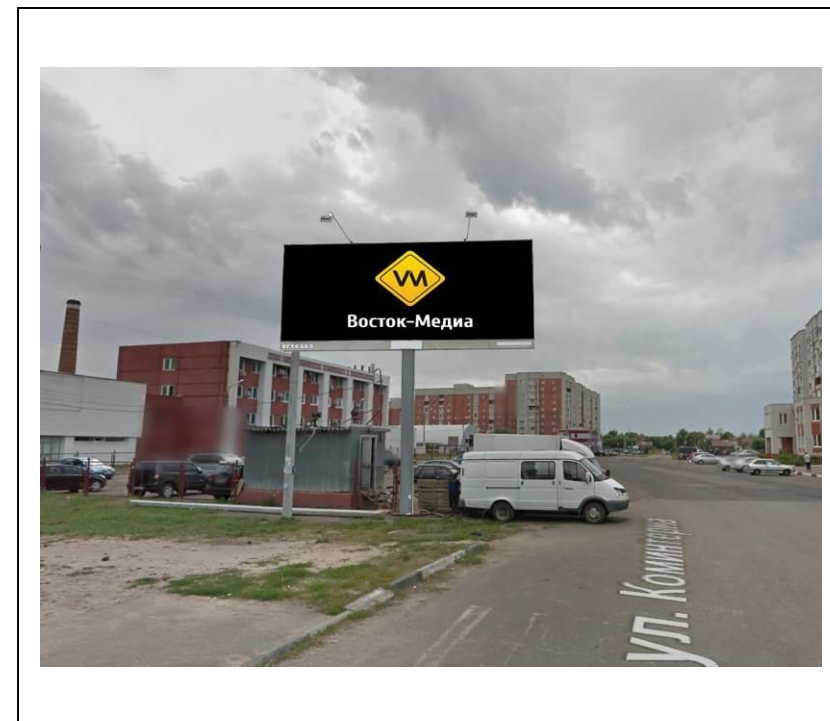

сторона А

сторона Б

№ 11н\*

Адрес: Московская область, г. Орехово-Зуево, ул. Володарского (1)  
(адрес установки и эксплуатации рекламной конструкции)

сторона А

сторона Б

№ 12н\*

Адрес: Московская область, г. Орехово-Зуево, ул. Володарского (2)  
(адрес установки и эксплуатации рекламной конструкции)

сторона А

сторона Б

№ 13н\*

Адрес: Московская область, г. Орехово-Зуево, ул. Коминтерна  
(адрес установки и эксплуатации рекламной конструкции)

сторона А

№ 14н\*

сторона Б

Адрес: Московская область, г. Орехово-Зуево, ул. Урицкого, д.72  
(адрес установки и эксплуатации рекламной конструкции)