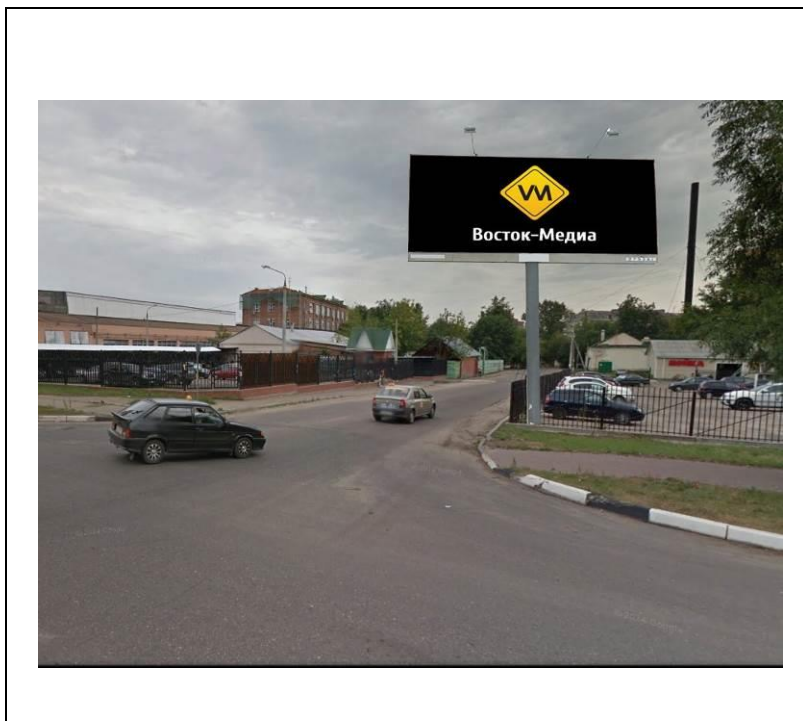

сторона А

сторона Б

№ 11н*

Адрес: Московская область, г. Орехово-Зуево, ул. Володарского (1)
(адрес установки и эксплуатации рекламной конструкции)