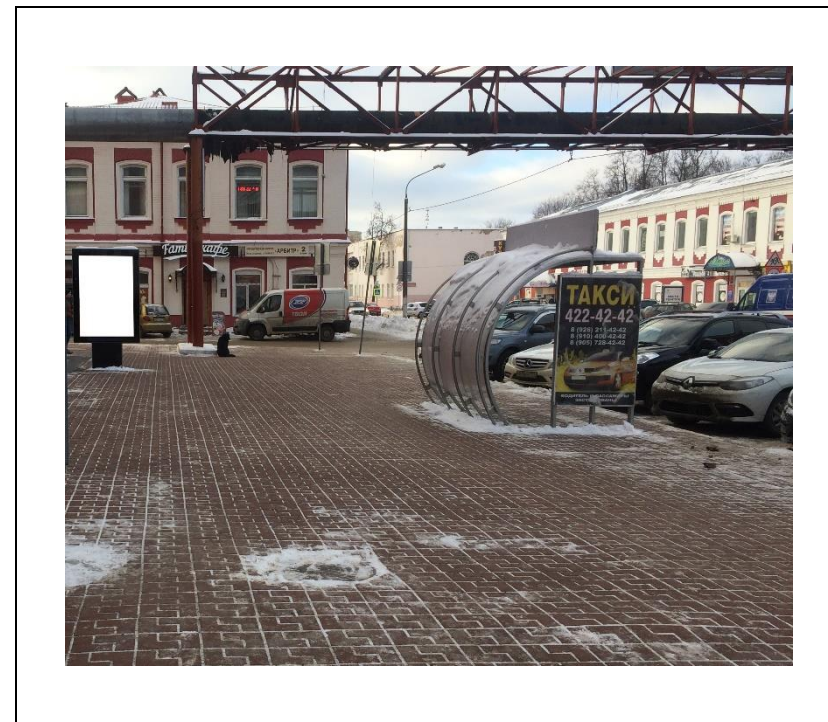

сторона А

сторона Б

№ 3Н*

Адрес: Московская область, г. Орехово-Зуево, ул. Ленина, д. 78 ТЦ Орех (Поз. №1)
(адрес установки и эксплуатации рекламной конструкции)