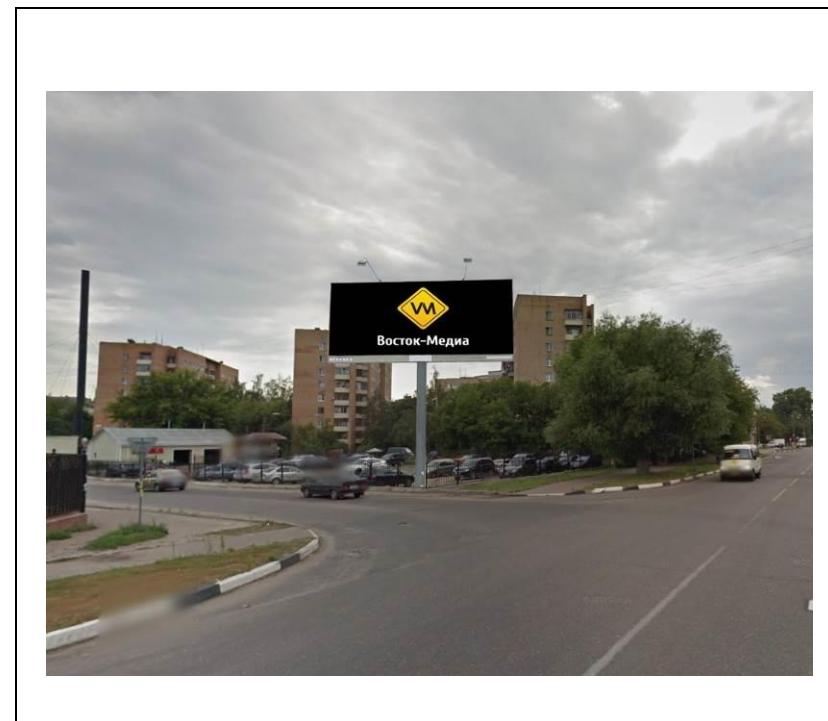

сторона А

№ 9н\*

сторона Б

Адрес: Московская область, г.Орехово-Зуево, ул.Егорьевская, д.5  
(адрес установки и эксплуатации рекламной конструкции)

сторона А

сторона Б

№ 10н\*

Адрес: Московская область, г. Орехово-Зуево, Производственная территория ЗАО "МОТП"  
по ул. Урицкого, д.79  
(адрес установки и эксплуатации рекламной конструкции)

сторона А

сторона Б

№ 11н\*

Адрес: Московская область, г. Орехово-Зуево, ул. Володарского (1)  
(адрес установки и эксплуатации рекламной конструкции)

сторона А

сторона Б

№ 12н\*

Адрес: Московская область, г. Орехово-Зуево, ул. Володарского (2)  
(адрес установки и эксплуатации рекламной конструкции)